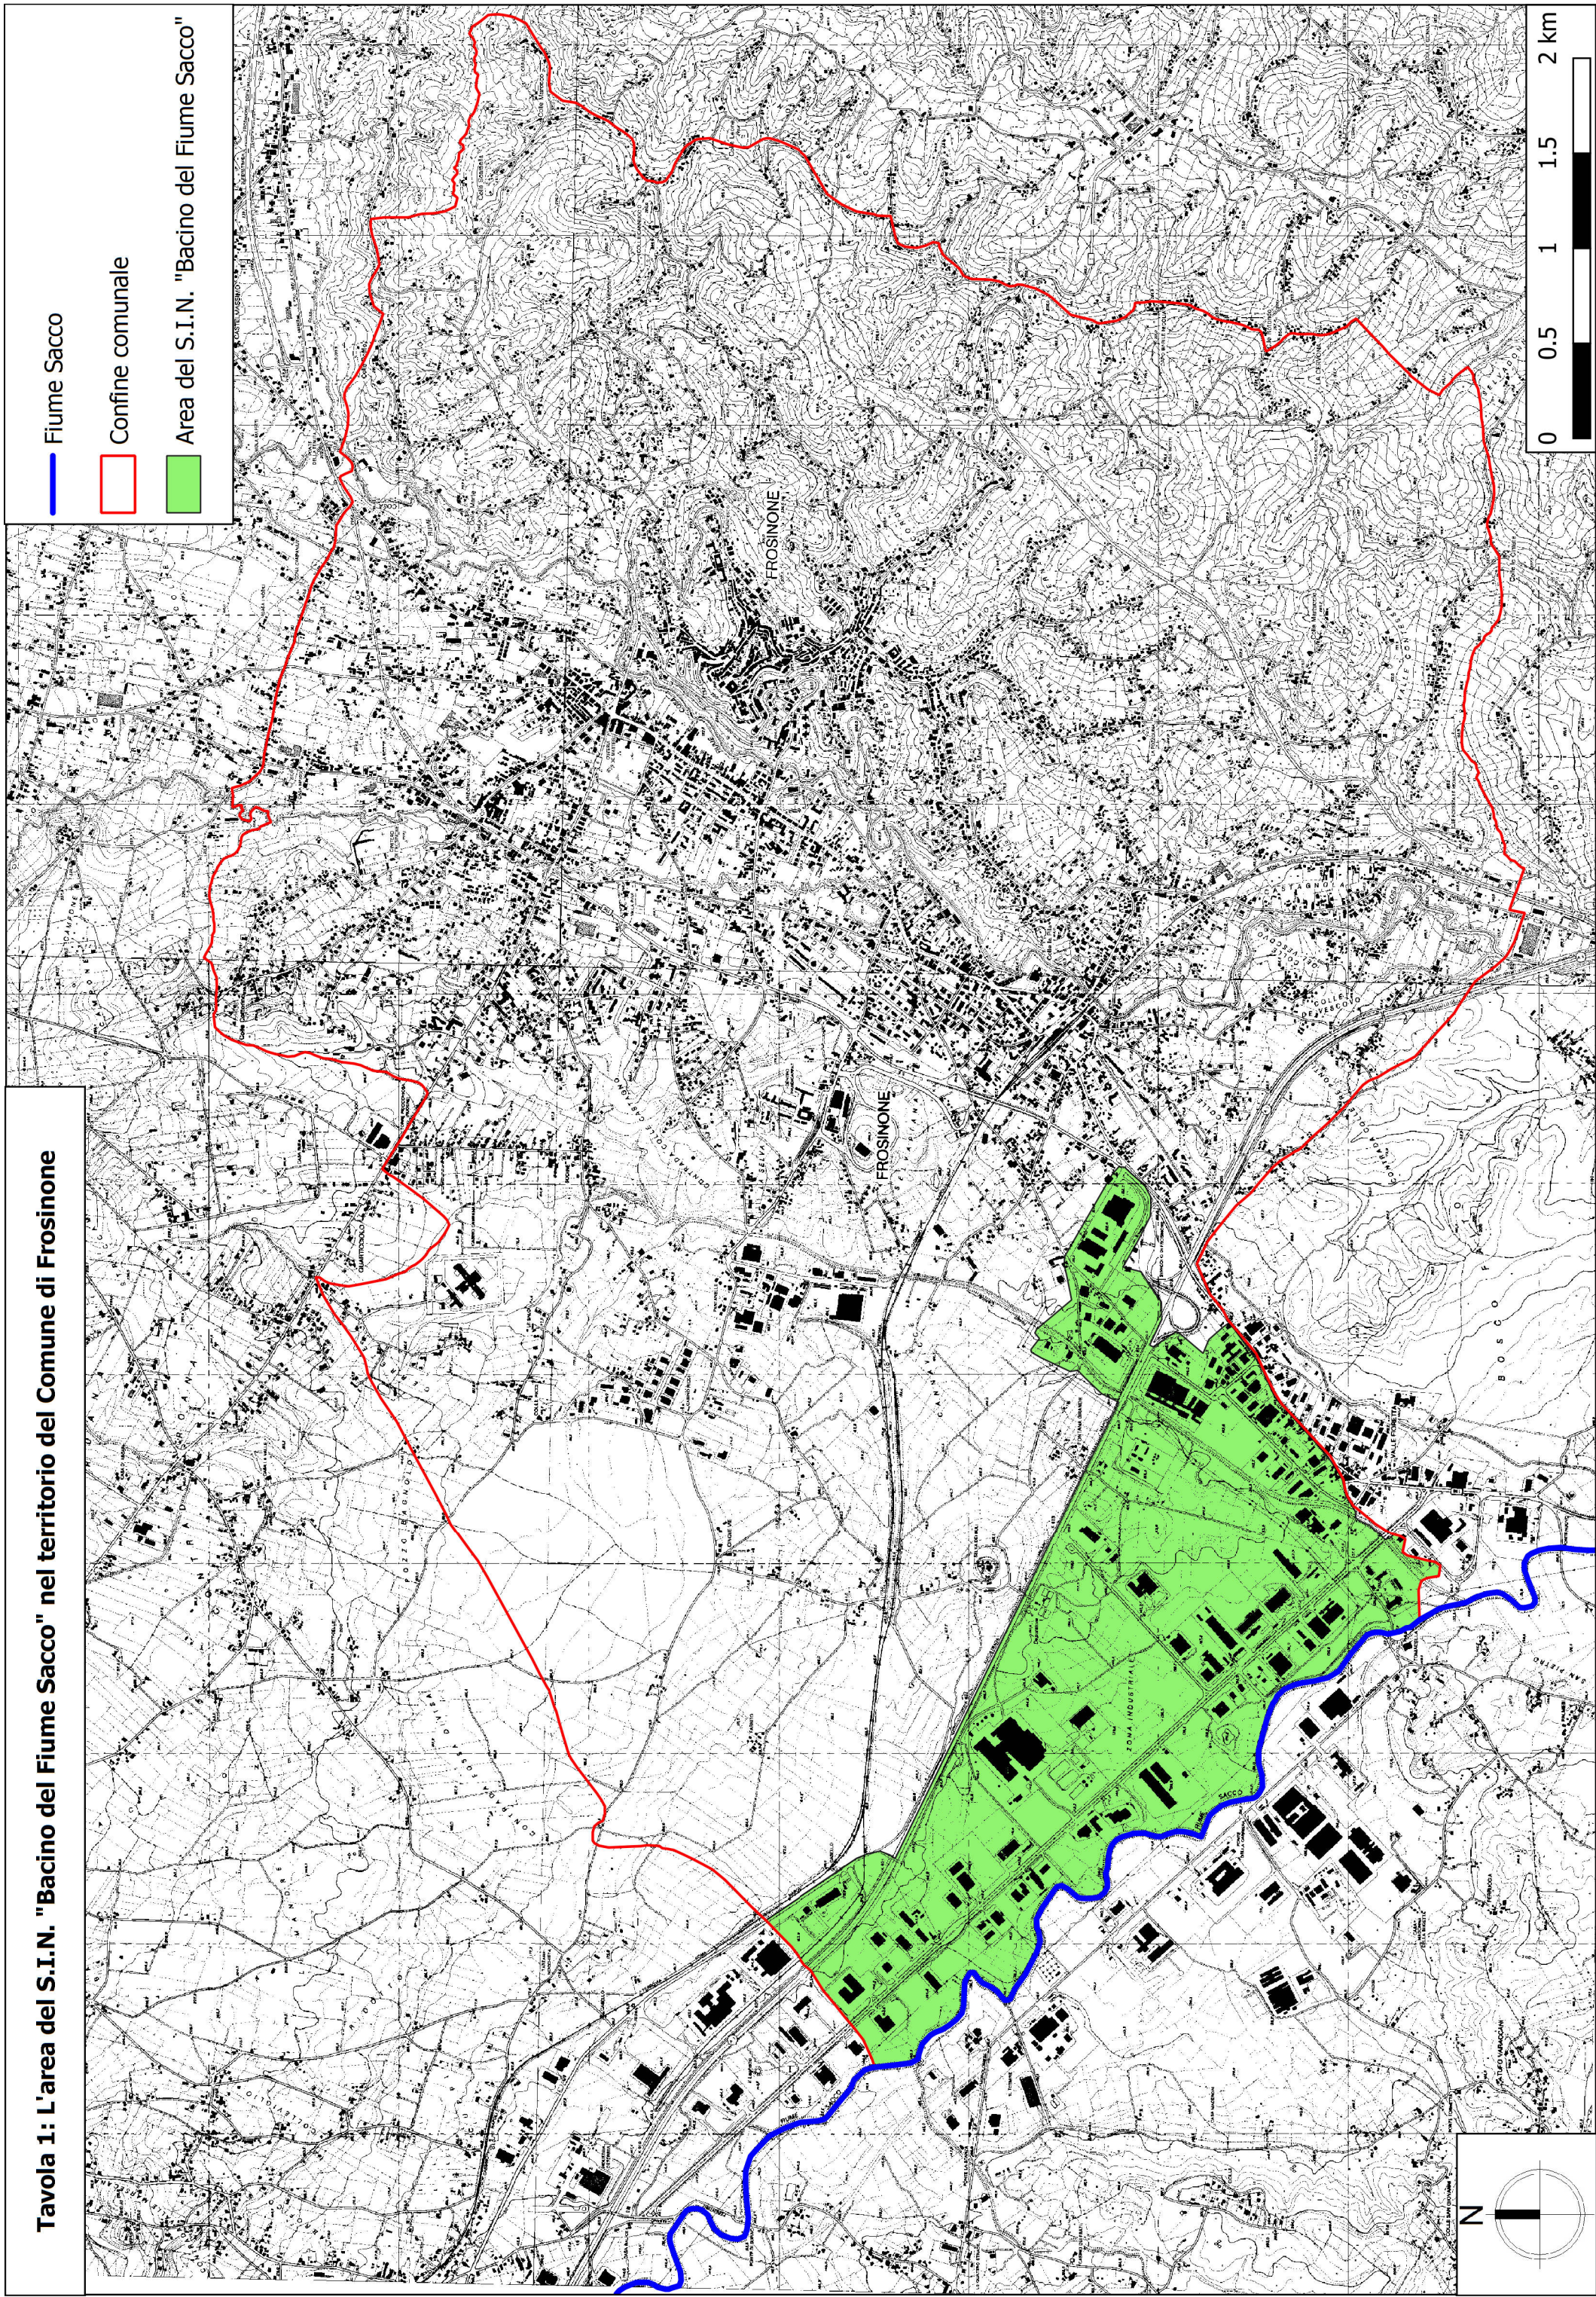

Tavola 1: L'area del S.I.N. "Bacino del Fiume Sacco" nel territorio del Comune di Frosinone

Fiume Sacco

Confine comunale

Area del S.I.N. "Bacino del Fiume Sacco"

0 0.5 1 1.5 2 km